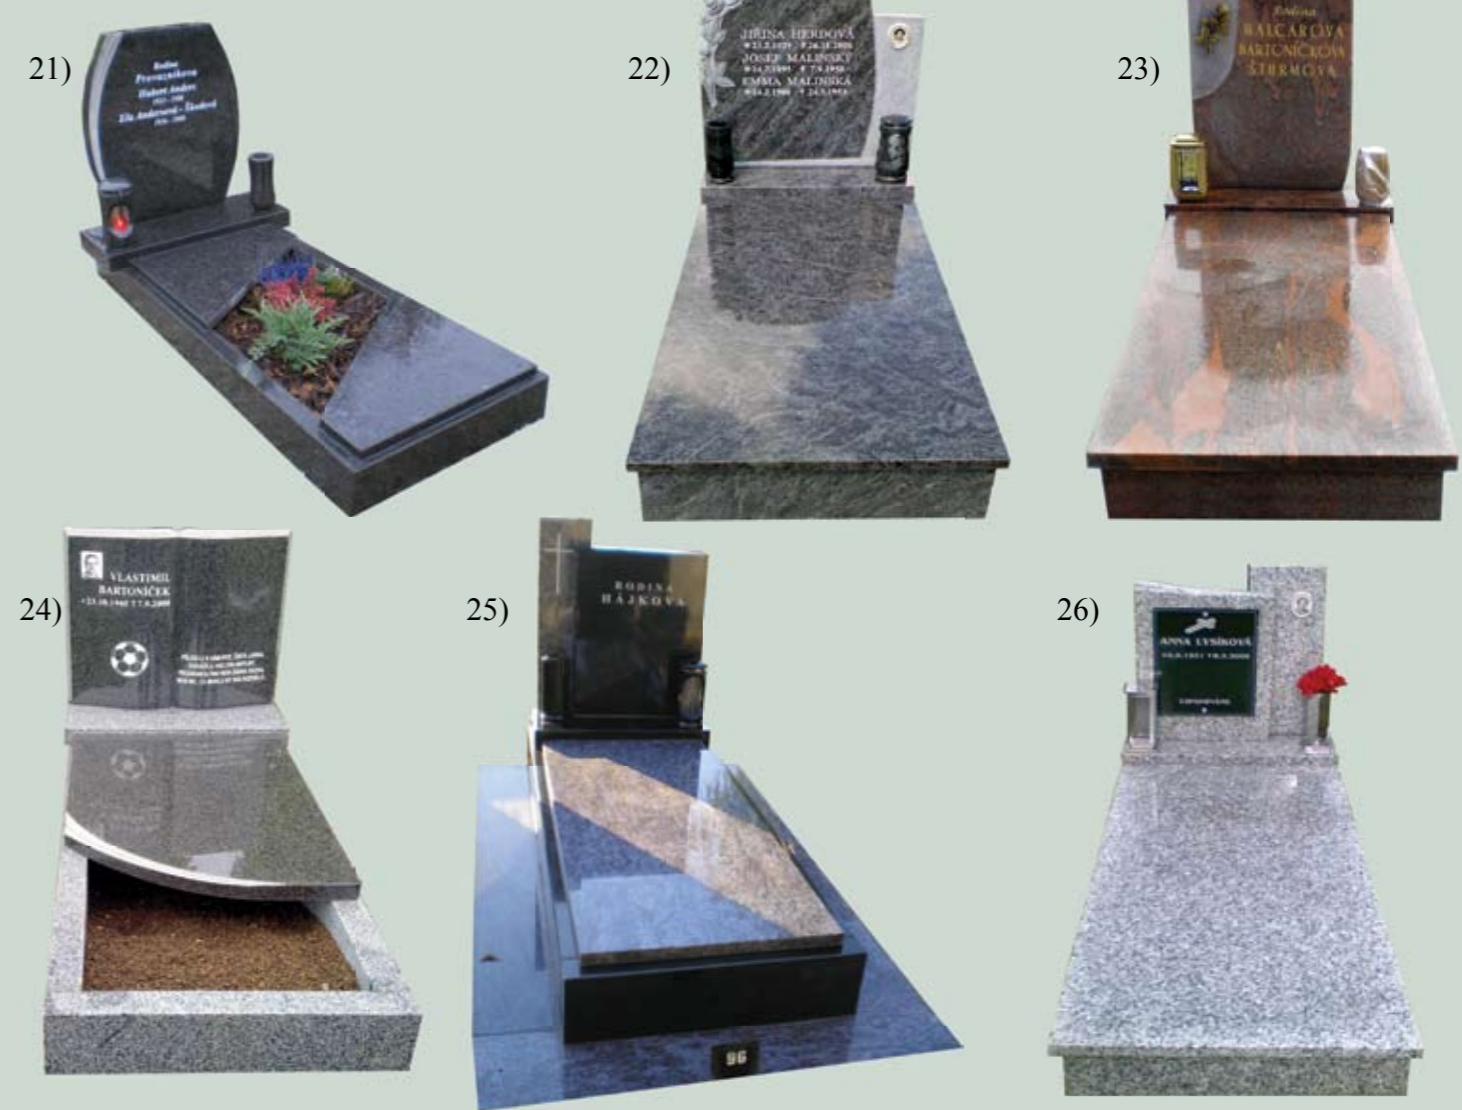

• ŘADOVÉ POMNÍKY